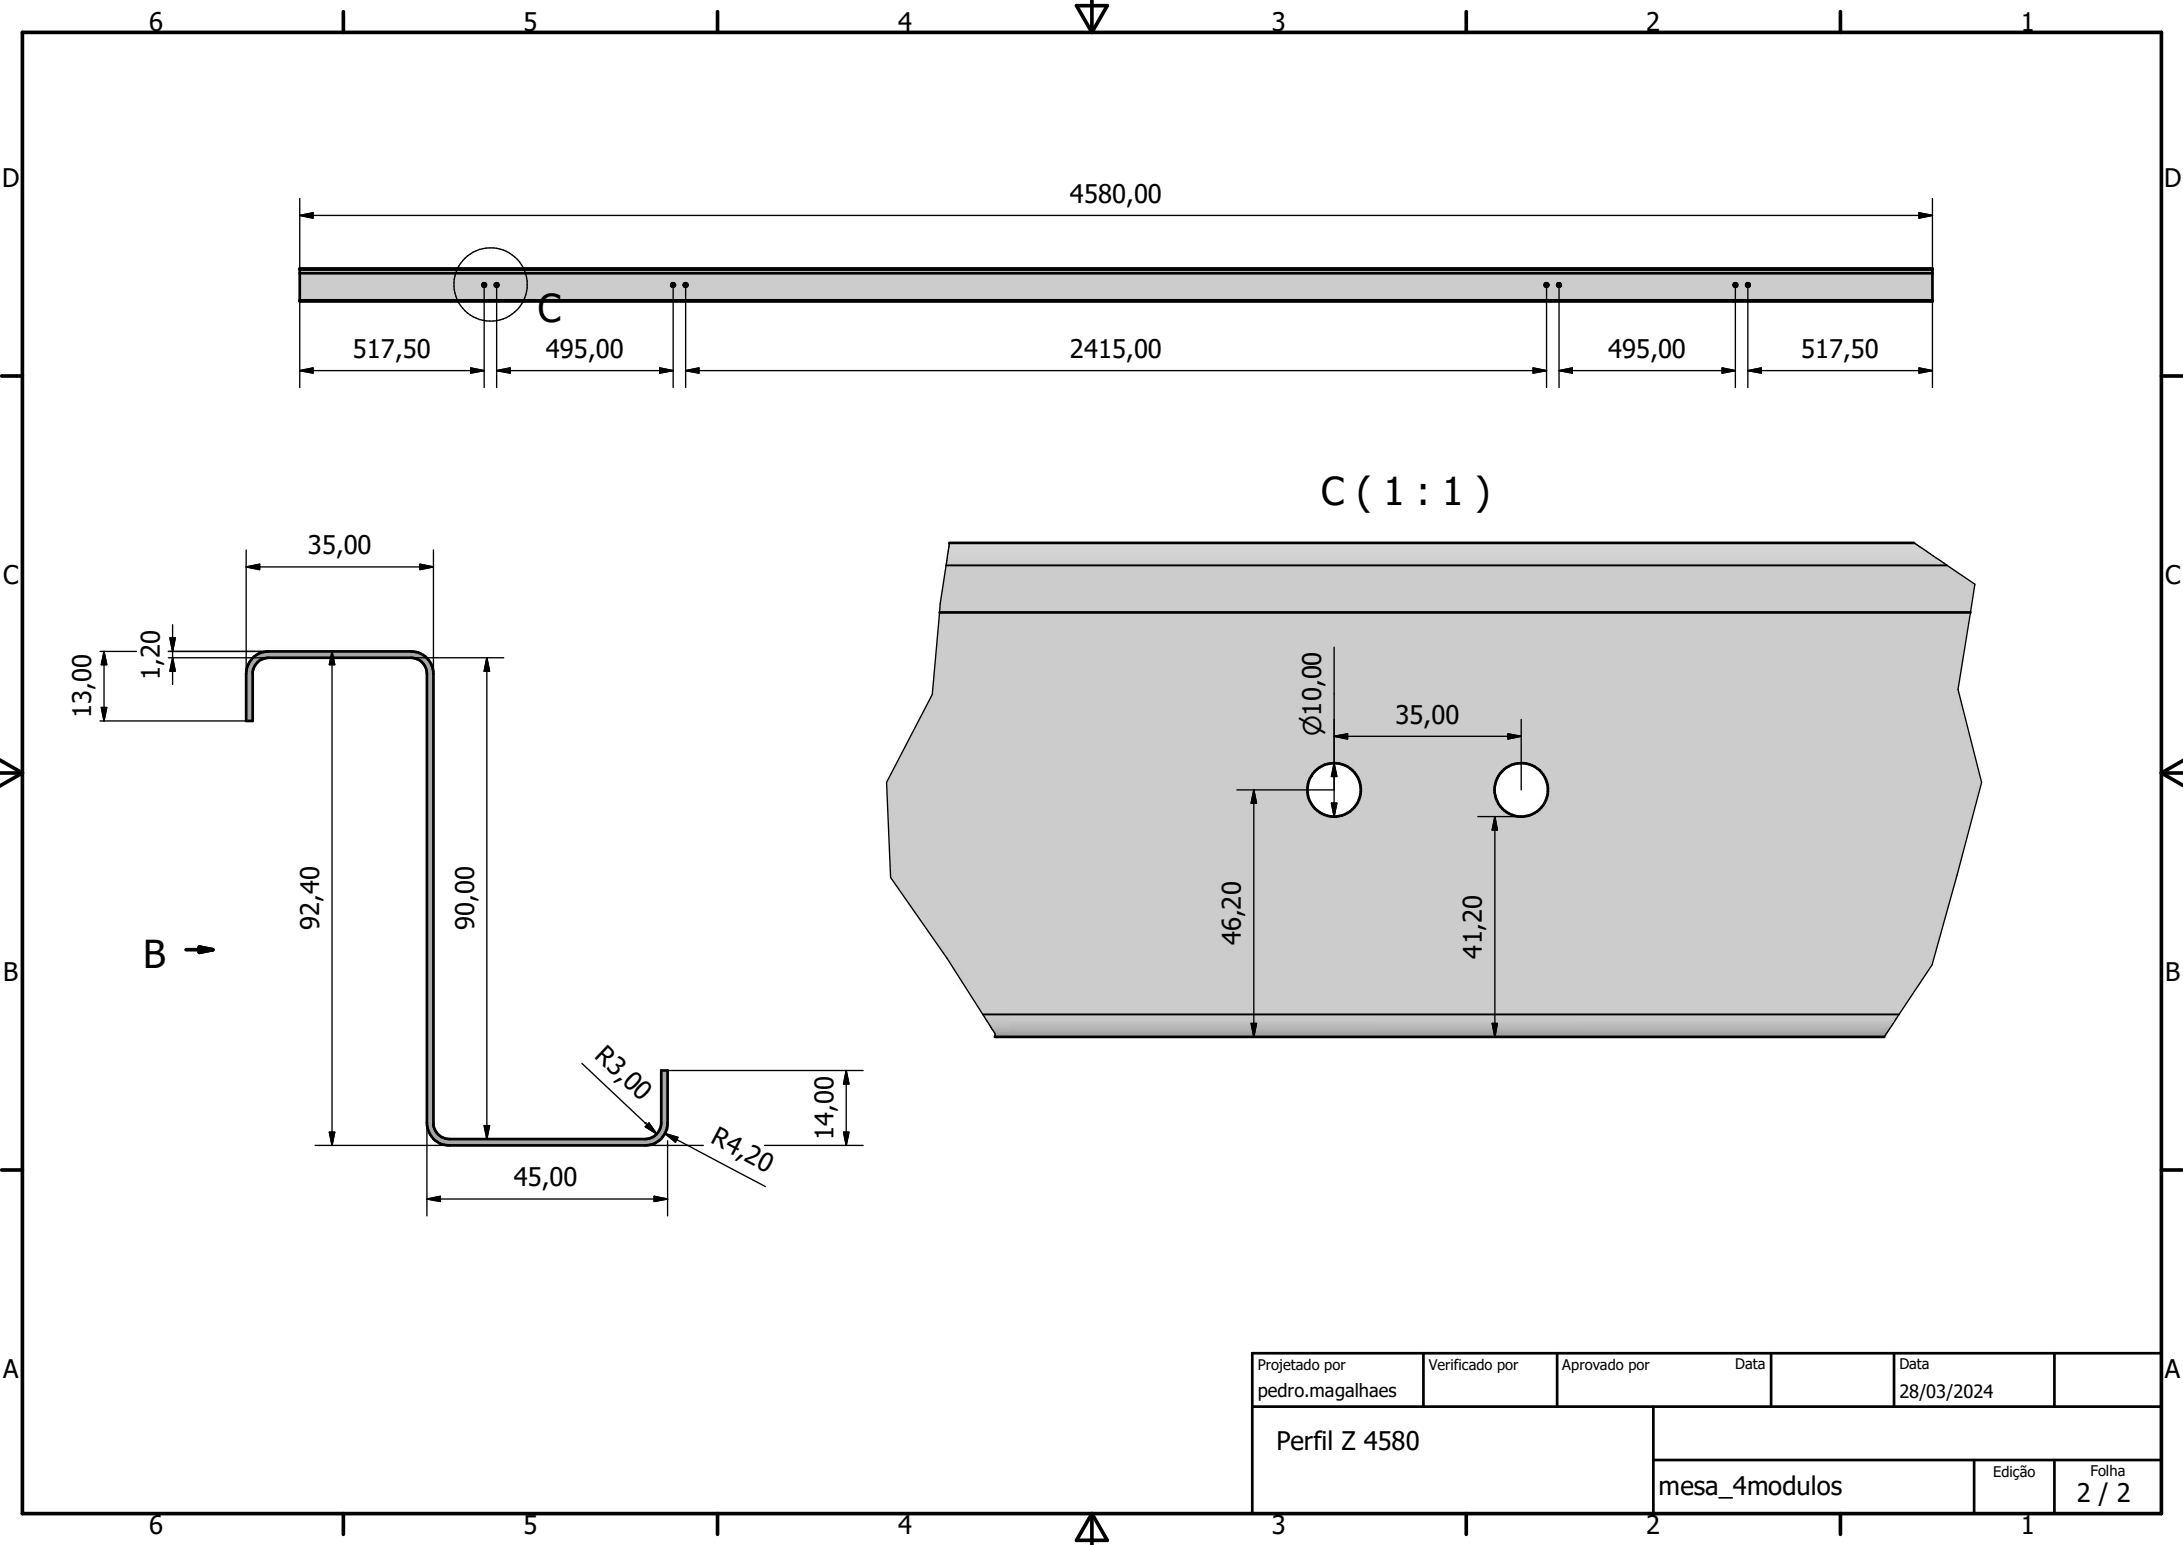

Projetado por pedro.magalhaes	Verificado por	Aprovado por	Data	Data	
Lastro solar FLS Mesa com 4 módulos			Vista geral		
			mesa_4modulos	Edição	Folha
					1 / 2

Projetado por pedro.magalhaes	Verificado por	Aprovado por	Data	Data 28/03/2024	
Perfil Z 4580			mesa_4modulos		
			Edição	Folha 2 / 2	